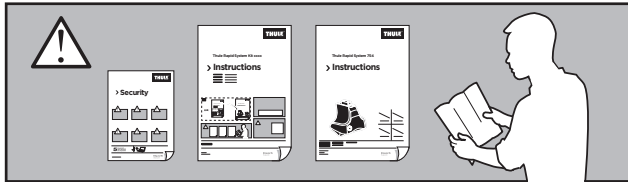

Thule Rapid System Kit 1718

> Instructions

ACURA ILX, 4-dr Sedan, *13-

HONDA Civic, 4-dr Sedan, 12-15

*North America

ISO 11154-E

1

	X (scale)	X (mm)	X (inch)
ACURA ILX , 4-dr Sedan, *13-	41	1061	41 ³ / ₄
HONDA Civic , 4-dr Sedan, 12-15	41	1061	41 ³ / ₄