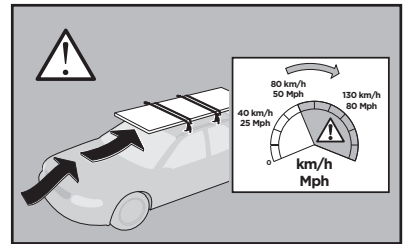

Thule Rapid System Kit 1718

> Instructions

ACURA ILX, 4-dr Sedan, *13-

HONDA Civic, 4-dr Sedan, 12-15

*North America

ISO 11154-E

1

	X (scale)	X (mm)	X (inch)
ACURA ILX , 4-dr Sedan, *13-	41	1061	41 ³ / ₄
HONDA Civic , 4-dr Sedan, 12-15	41	1061	41 ³ / ₄

	Y (scale)	Y (mm)	Y (inch)
ACURA ILX , 4-dr Sedan, *13-	41	1061	41 ³ / ₄
HONDA Civic , 4-dr Sedan, 12-15	38	1031	40 ⁵ / ₈

2

ACURA ILX, 4-dr Sedan, *13-
HONDA Civic, 4-dr Sedan, 12-15

3

	W (mm)	Z (mm)	W (inch)	Z (inch)
ACURA ILX , 4-dr Sedan, *13-	229	679	9	26 ³/₄
HONDA Civic , 4-dr Sedan, 12-15	229	679	9	26 ³/₄