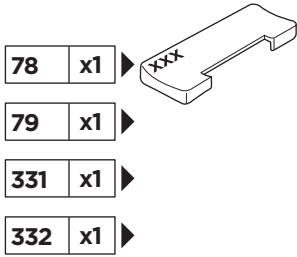

Thule Rapid System Kit 1718

> Instructions

ACURA ILX, 4-dr Sedan, *13-

HONDA Civic, 4-dr Sedan, 12-15

*North America

ISO 11154-E

1

	X (scale)	X (mm)	X (inch)
ACURA ILX , 4-dr Sedan, *13-	41	1061	41 ³ / ₄
HONDA Civic , 4-dr Sedan, 12-15	41	1061	41 ³ / ₄

	Y (scale)	Y (mm)	Y (inch)
ACURA ILX , 4-dr Sedan, *13-	41	1061	41 ³ / ₄
HONDA Civic , 4-dr Sedan, 12-15	38	1031	40 ⁵ / ₈

2

ACURA ILX, 4-dr Sedan, *13-
HONDA Civic, 4-dr Sedan, 12-15

3

	W (mm)	Z (mm)	W (inch)	Z (inch)
ACURA ILX , 4-dr Sedan, *13-	229	679	9	26 ³/₄
HONDA Civic , 4-dr Sedan, 12-15	229	679	9	26 ³/₄