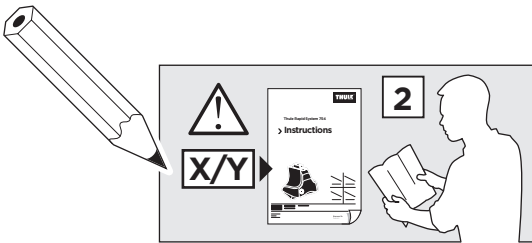

Thule Rapid System Kit 1718

> Instructions

ACURA ILX, 4-dr Sedan, *13-

HONDA Civic, 4-dr Sedan, 12-15

*North America

ISO 11154-E

1

	X (scale)	X (mm)	X (inch)
ACURA ILX , 4-dr Sedan, *13-	41	1061	41 ³ / ₄
HONDA Civic , 4-dr Sedan, 12-15	41	1061	41 ³ / ₄