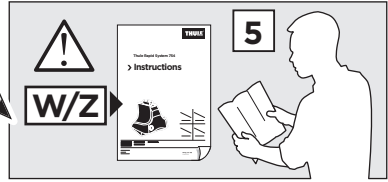

3

	W (mm)	Z (mm)	W (inch)	Z (inch)
ACURA ILX, 4-dr Sedan, *13-	229	679	9	26 ³/₄
HONDA Civic, 4-dr Sedan, 12-15	229	679	9	26 ³/₄