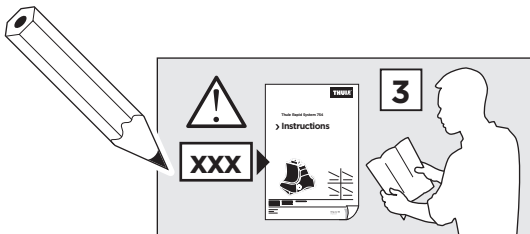

Thule Rapid System Kit 1718

> Instructions

ACURA ILX, 4-dr Sedan, *13-

HONDA Civic, 4-dr Sedan, 12-15

*North America

ISO 11154-E

1

	X (scale)	X (mm)	X (inch)
ACURA ILX , 4-dr Sedan, *13-	41	1061	41 ³ / ₄
HONDA Civic , 4-dr Sedan, 12-15	41	1061	41 ³ / ₄

	Y (scale)	Y (mm)	Y (inch)
ACURA ILX , 4-dr Sedan, *13-	41	1061	41 ³ / ₄
HONDA Civic , 4-dr Sedan, 12-15	38	1031	40 ⁵ / ₈

2

ACURA ILX, 4-dr Sedan, *13-
HONDA Civic, 4-dr Sedan, 12-15

3

	W (mm)	Z (mm)	W (inch)	Z (inch)
ACURA ILX , 4-dr Sedan, *13-	229	679	9	26 ³/₄
HONDA Civic , 4-dr Sedan, 12-15	229	679	9	26 ³/₄