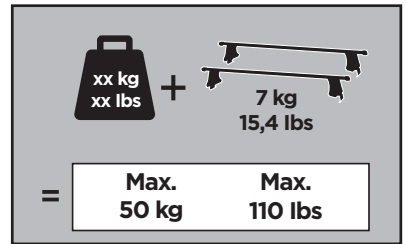

Thule Rapid System Kit 1718

> Instructions

ACURA ILX, 4-dr Sedan, *13-

HONDA Civic, 4-dr Sedan, 12-15

*North America

ISO 11154-E

1

	X (scale)	X (mm)	X (inch)
ACURA ILX , 4-dr Sedan, *13-	41	1061	41 ³ / ₄
HONDA Civic , 4-dr Sedan, 12-15	41	1061	41 ³ / ₄

	Y (scale)	Y (mm)	Y (inch)
ACURA ILX , 4-dr Sedan, *13-	41	1061	41 ³ / ₄
HONDA Civic , 4-dr Sedan, 12-15	38	1031	40 ⁵ / ₈

2

ACURA ILX, 4-dr Sedan, *13-
HONDA Civic, 4-dr Sedan, 12-15

3

	W (mm)	Z (mm)	W (inch)	Z (inch)
ACURA ILX , 4-dr Sedan, *13-	229	679	9	26 ³/₄
HONDA Civic , 4-dr Sedan, 12-15	229	679	9	26 ³/₄