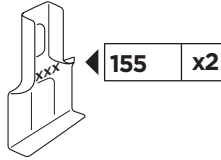

Thule Rapid System Kit 1718

> Instructions

ACURA ILX, 4-dr Sedan, *13-

HONDA Civic, 4-dr Sedan, 12-15

*North America

ISO 11154-E

1

	X (scale)	X (mm)	X (inch)
ACURA ILX , 4-dr Sedan, *13-	41	1061	41 ³ / ₄
HONDA Civic , 4-dr Sedan, 12-15	41	1061	41 ³ / ₄

	Y (scale)	Y (mm)	Y (inch)
ACURA ILX , 4-dr Sedan, *13-	41	1061	41 ³ / ₄
HONDA Civic , 4-dr Sedan, 12-15	38	1031	40 ⁵ / ₈

2

ACURA ILX, 4-dr Sedan, *13-
HONDA Civic, 4-dr Sedan, 12-15

3

	W (mm)	Z (mm)	W (inch)	Z (inch)
ACURA ILX , 4-dr Sedan, *13-	229	679	9	26 ³/₄
HONDA Civic , 4-dr Sedan, 12-15	229	679	9	26 ³/₄