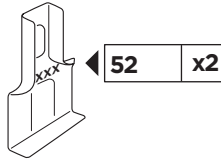

Thule Rapid System Kit 1718

> Instructions

ACURA ILX, 4-dr Sedan, *13-

HONDA Civic, 4-dr Sedan, 12-15

*North America

ISO 11154-E

1

	X (scale)	X (mm)	X (inch)
ACURA ILX , 4-dr Sedan, *13-	41	1061	41 ³ / ₄
HONDA Civic , 4-dr Sedan, 12-15	41	1061	41 ³ / ₄

	Y (scale)	Y (mm)	Y (inch)
ACURA ILX , 4-dr Sedan, *13-	41	1061	41 ³ / ₄
HONDA Civic , 4-dr Sedan, 12-15	38	1031	40 ⁵ / ₈

2

ACURA ILX, 4-dr Sedan, *13-
HONDA Civic, 4-dr Sedan, 12-15

3

	W (mm)	Z (mm)	W (inch)	Z (inch)
ACURA ILX , 4-dr Sedan, *13-	229	679	9	26 ³/₄
HONDA Civic , 4-dr Sedan, 12-15	229	679	9	26 ³/₄