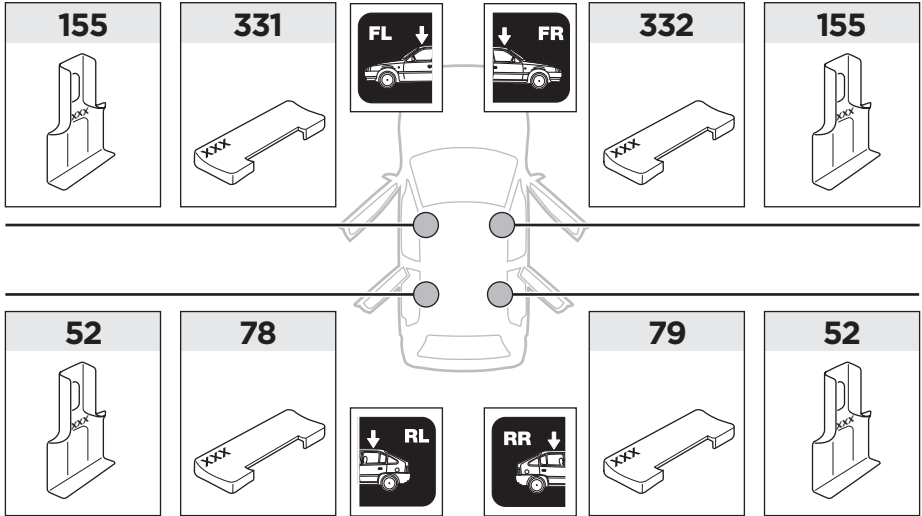

Thule Rapid System Kit 1718

> Instructions

ACURA ILX, 4-dr Sedan, *13-

HONDA Civic, 4-dr Sedan, 12-15

*North America

ISO 11154-E

1

	X (scale)	X (mm)	X (inch)
ACURA ILX , 4-dr Sedan, *13-	41	1061	41 ³ / ₄
HONDA Civic , 4-dr Sedan, 12-15	41	1061	41 ³ / ₄

	Y (scale)	Y (mm)	Y (inch)
ACURA ILX , 4-dr Sedan, *13-	41	1061	41 ³ / ₄
HONDA Civic , 4-dr Sedan, 12-15	38	1031	40 ⁵ / ₈

2

ACURA ILX, 4-dr Sedan, *13-
HONDA Civic, 4-dr Sedan, 12-15

3

	W (mm)	Z (mm)	W (inch)	Z (inch)
ACURA ILX , 4-dr Sedan, *13-	229	679	9	26 ³/₄
HONDA Civic , 4-dr Sedan, 12-15	229	679	9	26 ³/₄