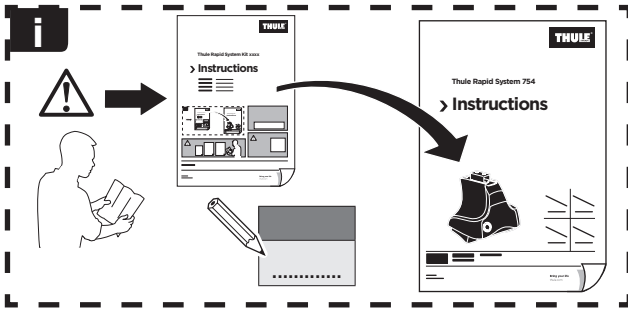

Thule Rapid System Kit 1718

> Instructions

ACURA ILX, 4-dr Sedan, *13-

HONDA Civic, 4-dr Sedan, 12-15

*North America

ISO 11154-E

1

	X (scale)	X (mm)	X (inch)
ACURA ILX , 4-dr Sedan, *13-	41	1061	41 ³ / ₄
HONDA Civic , 4-dr Sedan, 12-15	41	1061	41 ³ / ₄